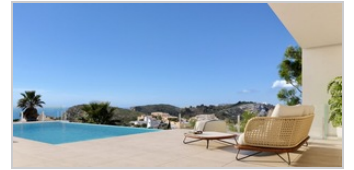

123 Javea Villas

0034 865 824 482

info@123javeavillas.com

www.123javeavillas.com

Benitachell Villa

Ref 702874 1,225,000

Diese Villa befindet sich im Bau und soll im März 2025 fertiggestellt sein! Das Hotel liegt in Benitachell Wohngebiet für seine spektakuläre Aussicht, Ruhe und Exklusivität...

Bedden 3

Grootte 430m2

Badkamers 3

Grondstuk 825m2

Zwembad Yes

Omschrijving

Diese Villa befindet sich im Bau und soll im März 2025 fertiggestellt sein!

Das Hotel liegt in Benitachell Wohngebiet für seine spektakuläre Aussicht, Ruhe und Exklusivität bekannt, Cumbre del Sol. Eine Designvilla im modernen Stil, die durch bodentiefe Fenster und Türen und helle, funktionale Räume eine Verschmelzung zwischen Innen und Außen schafft. Das Wohnzimmer geht nahtlos in die Terrasse über und lädt dazu ein, das wunderbare mediterrane Klima zu genießen, das fast 300 Sonnentage im Jahr bietet.

Die Villa wurde mit offenen L-förmigen Modulen entworfen und umschließt den Hauptgarten mit einem beeindruckenden Infinity-Pool, der die Illusion vermittelt, mit dem Meer zu verschmelzen

123 Javea Villas

Web: www.123javeavillas.com **E-mail:** info@123javeavillas.com **Telefoon:** 0034 865 824 482